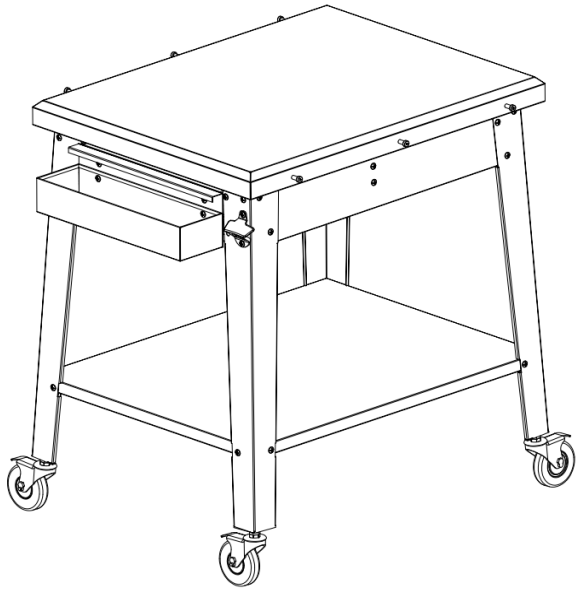

NOTICE DE MONTAGE DESSERTTE À ROULETTES

RÉFÉRENCE :
ALBERT

+ 33 (0) 4 72 25 77 06

 beldeko@battentier.com

LISTE DES PIÈCES

<p>① ×1</p> 	<p>⑦ ×1</p> 	<p>⑬ ×1</p> 	
<p>② ×1</p> 	<p>⑧ ×1</p> 	<p>⑭ ×1</p> 	
<p>③ ×1</p> 	<p>⑨ ×1</p> 	<p>⑮ ×1</p> 	
<p>④ ×1</p> 	<p>⑩ ×1</p> 	<p>⑯ ×1</p> 	
<p>⑤ ×1</p> 	<p>⑪ ×1</p> 	<p>⑰ M6*8 screw ×44</p> 	<p>⑱ M6 nut ×2</p> 
<p>⑥ ×2</p> 	<p>⑫ ×4</p> 	<p>⑲ M6-32 step screw ×6</p> 	

ATTENTION

AFIN DE FACILITER LES OPÉRATIONS, NE PAS SERRER L'ENSEMBLE DES VIS AVANT LA FIN DE L'ASSEMBLAGE.

1.

INSTRUCTIONS

⑰  M6*8 8pcs

2.

⑰  M6*8 14pcs

3.

⑰  M6*8 8pcs

4.

⑰  M6*8 8pcs

5.

6.

⑰  M6*8 4pcs

⑱  M6 2pcs

7.