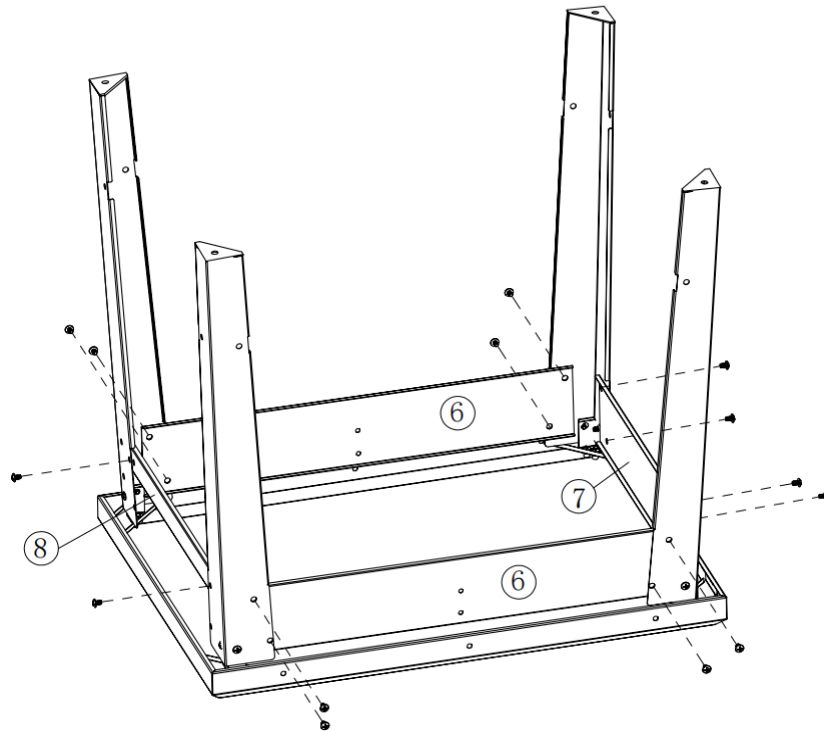

NOTICE DE MONTAGE DESSERTTE À ROULETTES

RÉFÉRENCE :
ALBERT

+ 33 (0) 4 72 25 77 06

 beldeko@battentier.com

LISTE DES PIÈCES

<p>① ×1</p> 	<p>⑦ ×1</p> 	<p>⑬ ×1</p> 	
<p>② ×1</p> 	<p>⑧ ×1</p> 	<p>⑭ ×1</p> 	
<p>③ ×1</p> 	<p>⑨ ×1</p> 	<p>⑮ ×1</p> 	
<p>④ ×1</p> 	<p>⑩ ×1</p> 	<p>⑯ ×1</p> 	
<p>⑤ ×1</p> 	<p>⑪ ×1</p> 	<p>⑰ M6*8 screw ×44</p> 	<p>⑱ M6 nut ×2</p> 
<p>⑥ ×2</p> 	<p>⑫ ×4</p> 	<p>⑲ M6-32 step screw ×6</p> 	

ATTENTION

AFIN DE FACILITER LES OPÉRATIONS, NE PAS SERRER L'ENSEMBLE DES VIS AVANT LA FIN DE L'ASSEMBLAGE.

1.

INSTRUCTIONS

⑰  M6*8 8pcs

2.

⑰  M6*8 14pcs

3.

⑰  M6*8 8pcs

4.

⑰  M6*8 8pcs

5.

6.

⑰  M6*8 4pcs

⑱  M6 2pcs

7.