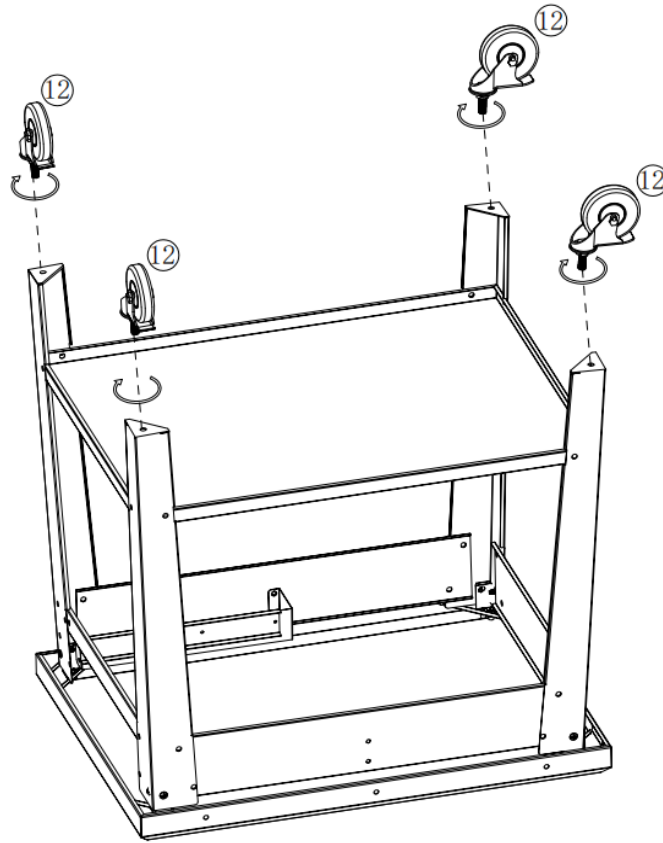

NOTICE DE MONTAGE DESSERTTE À ROULETTES

RÉFÉRENCE :
ALBERT

+ 33 (0) 4 72 25 77 06

 beldeko@battentier.com

LISTE DES PIÈCES

<p>① ×1</p> 	<p>⑦ ×1</p> 	<p>⑬ ×1</p> 	
<p>② ×1</p> 	<p>⑧ ×1</p> 	<p>⑭ ×1</p> 	
<p>③ ×1</p> 	<p>⑨ ×1</p> 	<p>⑮ ×1</p> 	
<p>④ ×1</p> 	<p>⑩ ×1</p> 	<p>⑯ ×1</p> 	
<p>⑤ ×1</p> 	<p>⑪ ×1</p> 	<p>⑰ M6*8 screw ×44</p> 	<p>⑱ M6 nut ×2</p> 
<p>⑥ ×2</p> 	<p>⑫ ×4</p> 	<p>⑲ M6-32 step screw ×6</p> 	

ATTENTION

AFIN DE FACILITER LES OPÉRATIONS, NE PAS SERRER L'ENSEMBLE DES VIS AVANT LA FIN DE L'ASSEMBLAGE.

1.

INSTRUCTIONS

⑰  M6*8 8pcs

2.

⑰  M6*8 14pcs

3.

⑰  M6*8 8pcs

4.

⑰  M6*8 8pcs

5.

6.

⑰  M6*8 4pcs

⑱  M6 2pcs

7.