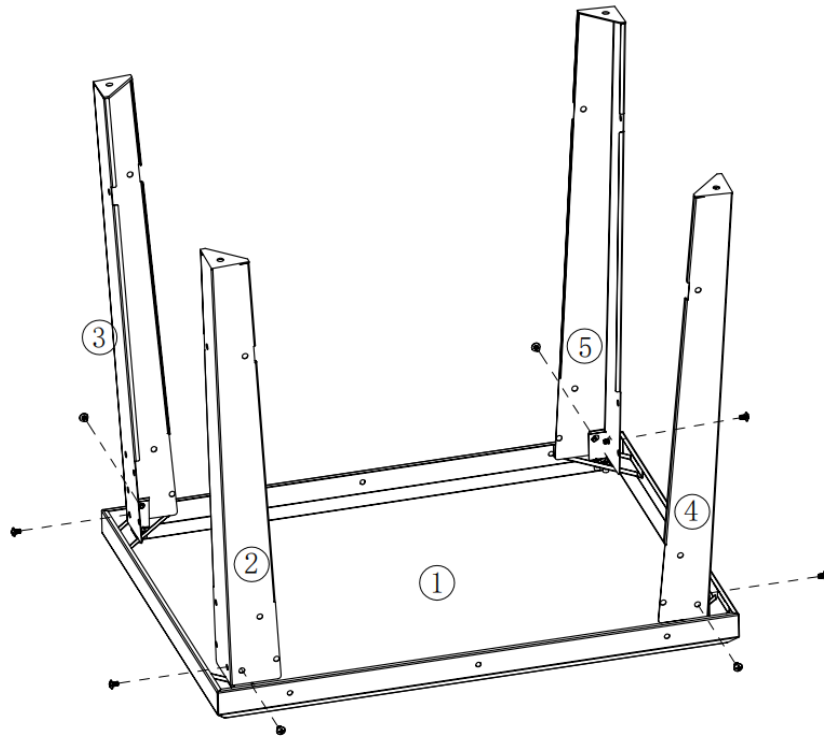

NOTICE DE MONTAGE DESSERTTE À ROULETTES

RÉFÉRENCE :
ALBERT

+ 33 (0) 4 72 25 77 06

 beldeko@battentier.com

LISTE DES PIÈCES

<p>① ×1</p> 	<p>⑦ ×1</p> 	<p>⑬ ×1</p> 	
<p>② ×1</p> 	<p>⑧ ×1</p> 	<p>⑭ ×1</p> 	
<p>③ ×1</p> 	<p>⑨ ×1</p> 	<p>⑮ ×1</p> 	
<p>④ ×1</p> 	<p>⑩ ×1</p> 	<p>⑯ ×1</p> 	
<p>⑤ ×1</p> 	<p>⑪ ×1</p> 	<p>⑰ M6*8 screw ×44</p> 	<p>⑱ M6 nut ×2</p> 
<p>⑥ ×2</p> 	<p>⑫ ×4</p> 	<p>⑲ M6-32 step screw ×6</p> 	

ATTENTION

AFIN DE FACILITER LES OPÉRATIONS, NE PAS SERRER L'ENSEMBLE DES VIS AVANT LA FIN DE L'ASSEMBLAGE.

1.

INSTRUCTIONS

⑰  M6*8 8pcs

2.

⑰  M6*8 14pcs

3.