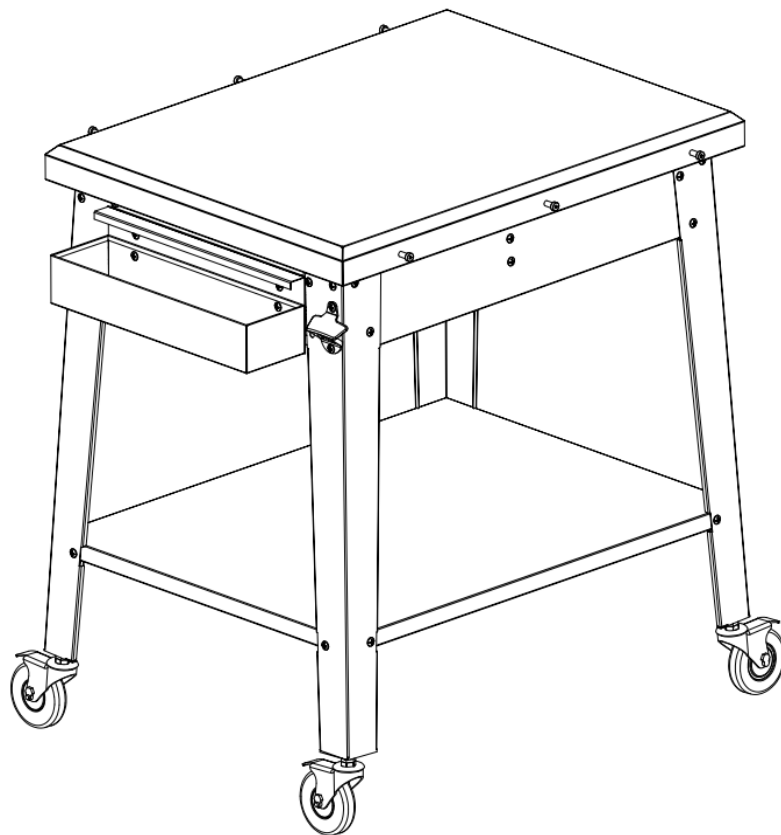

NOTICE DE MONTAGE DESSERTTE À ROULETTES

RÉFÉRENCE :
ALBERT

+ 33 (0) 4 72 25 77 06

 beldeko@battentier.com

LISTE DES PIÈCES

<p>① ×1</p> 	<p>⑦ ×1</p> 	<p>⑬ ×1</p> 	
<p>② ×1</p> 	<p>⑧ ×1</p> 	<p>⑭ ×1</p> 	
<p>③ ×1</p> 	<p>⑨ ×1</p> 	<p>⑮ ×1</p> 	
<p>④ ×1</p> 	<p>⑩ ×1</p> 	<p>⑯ ×1</p> 	
<p>⑤ ×1</p> 	<p>⑪ ×1</p> 	<p>⑰ M6*8 screw ×44</p> 	<p>⑱ M6 nut ×2</p> 
<p>⑥ ×2</p> 	<p>⑫ ×4</p> 	<p>⑲ M6-32 step screw ×6</p> 	

ATTENTION

AFIN DE FACILITER LES OPÉRATIONS, NE PAS SERRER L'ENSEMBLE DES VIS AVANT LA FIN DE L'ASSEMBLAGE.

1.

INSTRUCTIONS

⑰  M6*8 8pcs

2.

⑰  M6*8 14pcs

3.

⑰  M6*8 8pcs

4.

⑰  M6*8 8pcs

5.

6.

⑰  M6*8 4pcs

⑱  M6 2pcs

7.