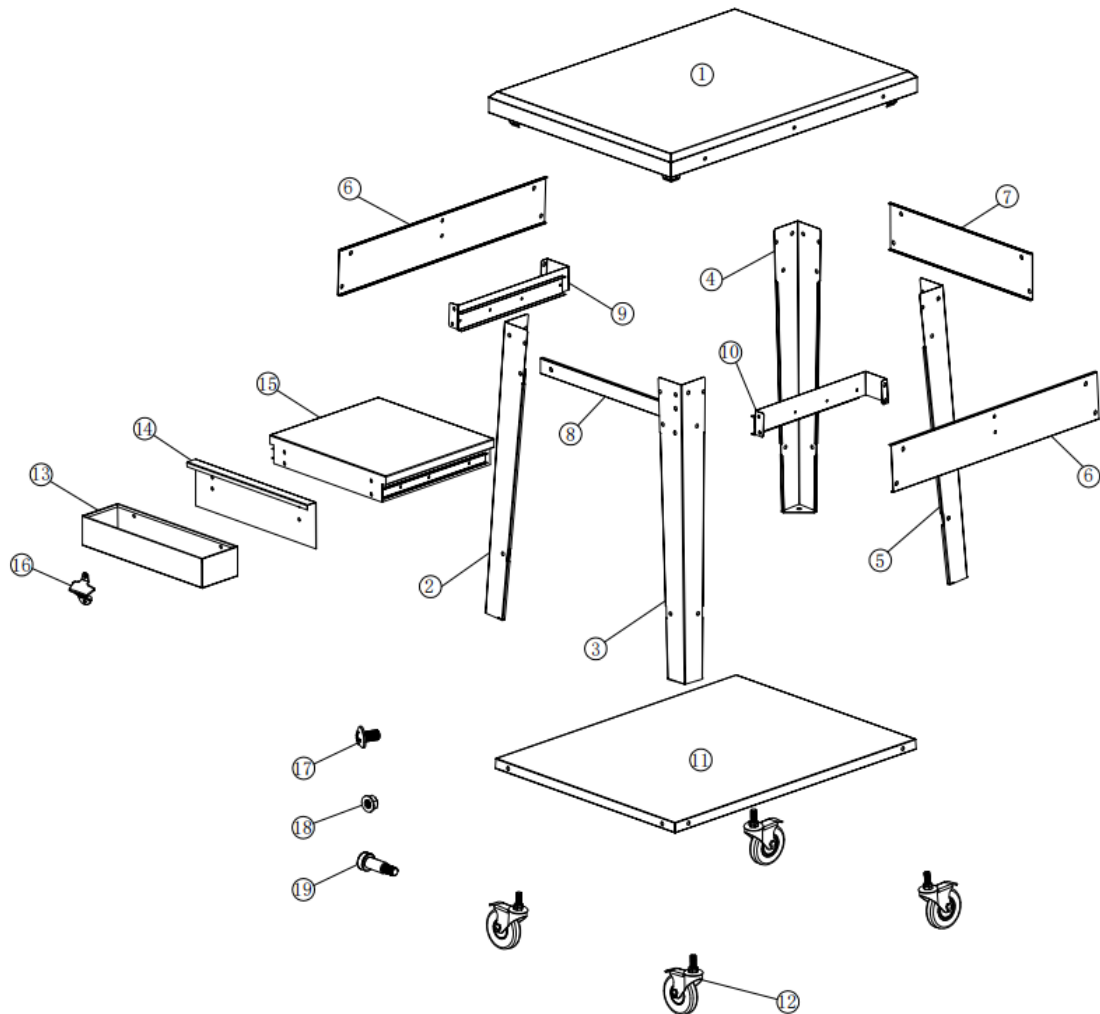

NOTICE DE MONTAGE DESSERTTE À ROULETTES

RÉFÉRENCE :
ALBERT

+ 33 (0) 4 72 25 77 06

 beldeko@battentier.com

LISTE DES PIÈCES

<p>① ×1</p> 	<p>⑦ ×1</p> 	<p>⑬ ×1</p> 	
<p>② ×1</p> 	<p>⑧ ×1</p> 	<p>⑭ ×1</p> 	
<p>③ ×1</p> 	<p>⑨ ×1</p> 	<p>⑮ ×1</p> 	
<p>④ ×1</p> 	<p>⑩ ×1</p> 	<p>⑯ ×1</p> 	
<p>⑤ ×1</p> 	<p>⑪ ×1</p> 	<p>⑰ M6*8 screw ×44</p> 	<p>⑱ M6 nut ×2</p> 
<p>⑥ ×2</p> 	<p>⑫ ×4</p> 	<p>⑲ M6-32 step screw ×6</p> 	

ATTENTION

AFIN DE FACILITER LES OPÉRATIONS, NE PAS SERRER L'ENSEMBLE DES VIS AVANT LA FIN DE L'ASSEMBLAGE.

1.

INSTRUCTIONS

⑰  M6*8 8pcs

2.

⑰  M6*8 14pcs

3.

⑰  M6*8 8pcs

4.

⑰  M6*8 8pcs

5.

6.

⑰  M6*8 4pcs

⑱  M6 2pcs

7.

- ①7  M6*8 2pcs
①9  M6-32 6pcs

8. RESERRER L'ENSEMBLE DES VIS APRÈS L'ASSEMBLAGE.

BELDEKO

+ 33 (0) 4 72 25 77 06

beldeko@battentier.com